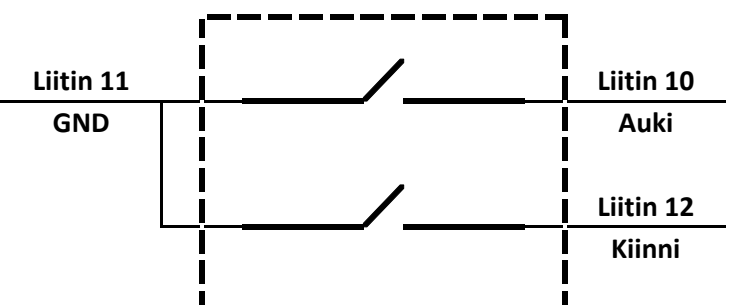

Ohjaus/ tuuletuspainikkeen kytkentä

3S5-OK

1S5-OK

STIG WAHLSTRÖM

- A PART OF ADDTECH GROUP