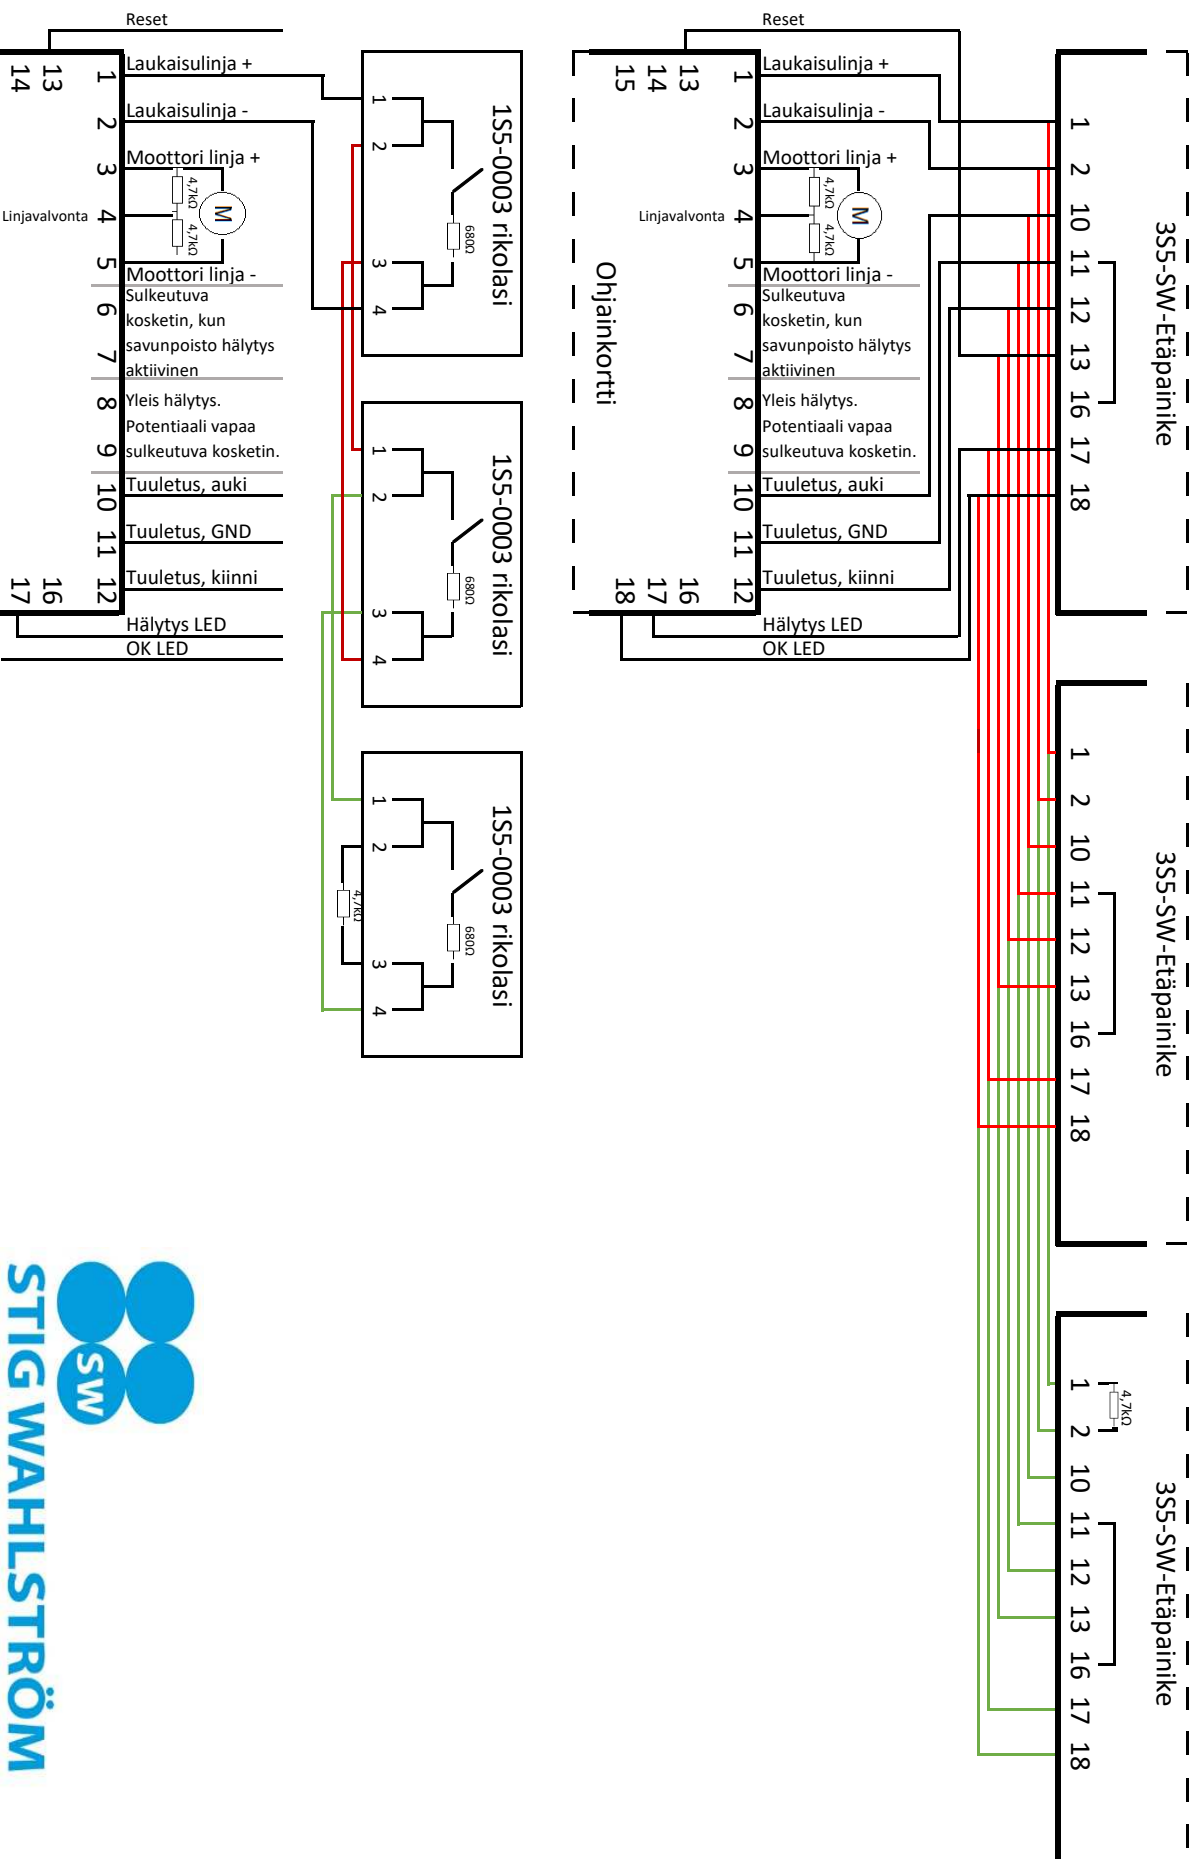

## 3S5 sarjan sp-keskuksen ja painikkeiden sarjaan kytkentä

15

Ohjainkortti

18

**- A PART OF ADDTECH GROUP**