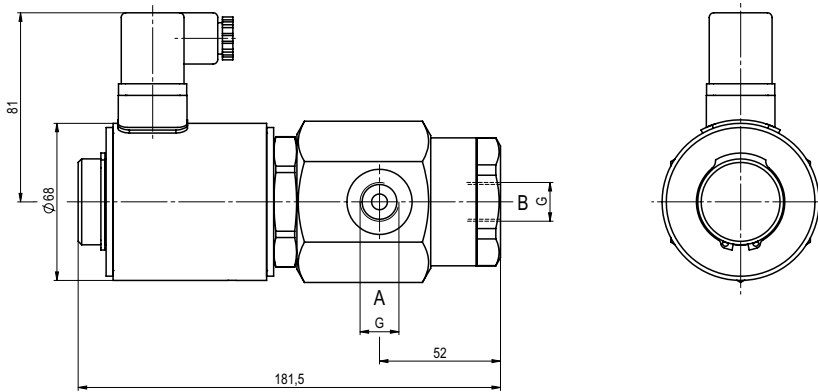

## tyyppi **KBS 15**

toiminto: **NC**  
suljettu jännitteettömänä

## tyyppi **KBS 15**

toiminto: **NO**  
jännitteettömänä auki